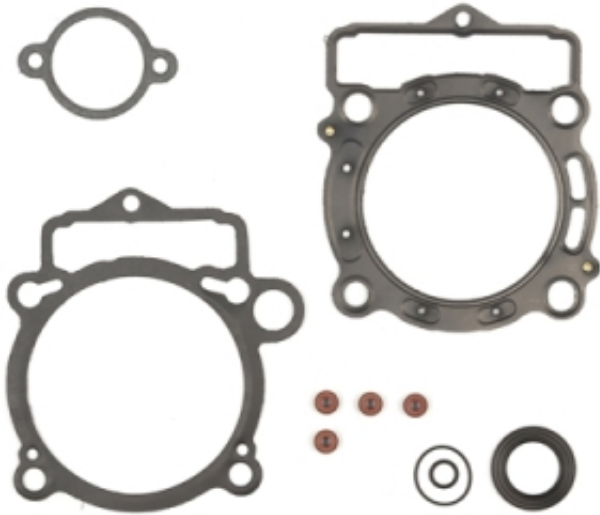

Dane aktualne na dzień: 21-04-2025 13:26

Link do produktu: <https://malikierowcy.com/prox-uszczelki-top-end-ktm-sxf-350-11-15-excf-350-13-16-p-4280.html>

PROX USZCZELKI TOP-END KTM SXF 350 '11-'15, EXCF 350 '13-'16

Cena **337,85 zł**

Numer katalogowy **236110098**

Kod producenta **35.6351**

Opis produktu