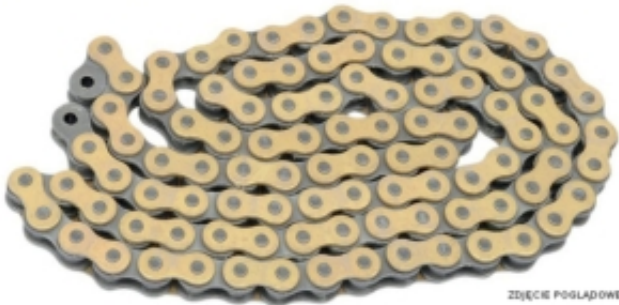

Dane aktualne na dzień: 20-04-2025 16:09

Link do produktu: <https://malikierowcy.com/regina-lancuch-napedowy-530zrp2-110-ogniw-z-ring-maximoto-do-1400ccm-zloty-136zrp21004-p-14104.html>

ZDJĘCIE POGŁADOWE

REGINA ŁAŃCUCH NAPĘDOWY 530ZRP2 (110 OGNIW) Z-RING MAXIMOTO DO 1400CCM ZŁOTY (136ZRP2/1004)

Cena	663,15 zł
Numer katalogowy	236155122
Kod producenta	136ZRP2/1004

Opis produktu