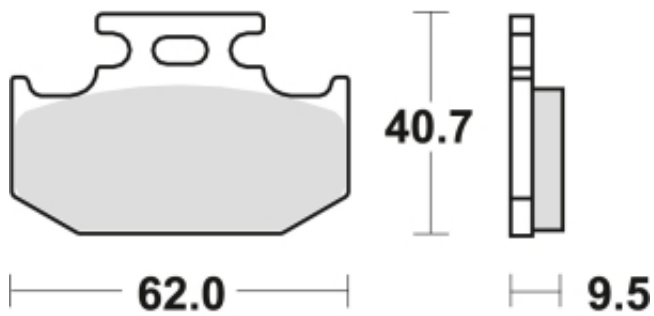

Dane aktualne na dzień: 21-04-2025 07:39

Link do produktu: <https://malikierowcy.com/trw-zf-klocki-hamulcowe-kh1522-sinter-offroad-kawasaki-kx-125-89-94-klx-kx-250-89-95-klx-650-93-01-suzuki-rm-125-250-89-95-dr-250-88-00-rmx-p-35312.html>

**TRW ZF KLOCKI
HAMULCOWE KH152/2
SINTER OFFROAD
KAWASAKI KX 125 89-94,
KLX / KX 250 89-95, KLX
650 93-01, SUZUKI RM 125
/ 250 89-95, DR 250 88-00,
RMX**

| | |
|------------------|----------------------|
| Cena | 102,85 zł |
| Numer katalogowy | 236213223 |
| Kod producenta | MCB625SI |
| Kod EAN | 3322937091874 |