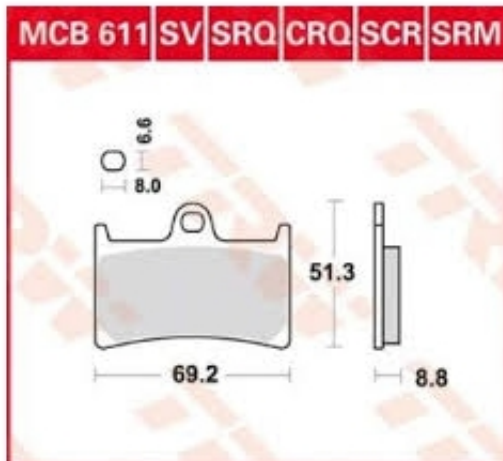

Link do produktu: <https://malikierowcy.com/trw-zf-klocki-hamulcowe-kh252-kh380-sinter-street-yamaha-fz6-07-10-fzs-600-98-01-mt-07-14-17-tracer-700-16-fz8-10-16-mt-09-16-tdm-900-02-14-p-35302.html>

TRW ZF KLOCKI  
HAMULCOWE KH252  
KH380 SINTER STREET  
YAMAHA FZ6 07-10, FZS  
600 98-01, MT-07 14-17,  
TRACER 700 '16-, FZ8  
10-16, MT-09 16-, TDM 900  
02-14,