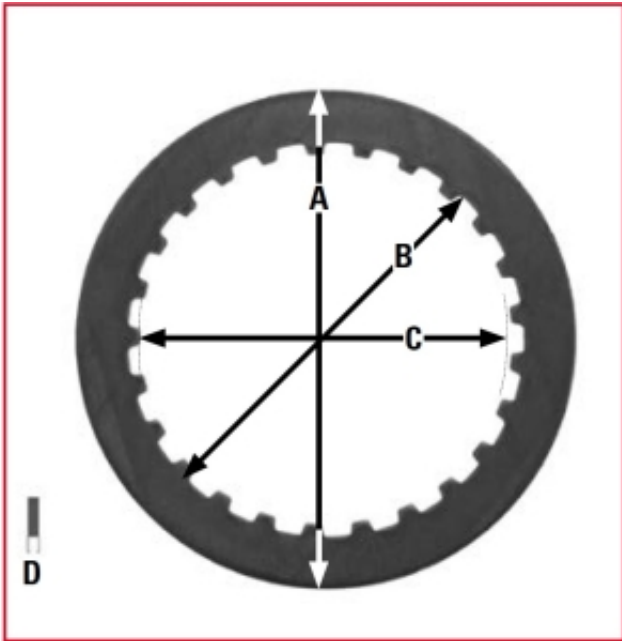

Dane aktualne na dzień: 20-04-2025 21:31

Link do produktu: <https://malikierowcy.com/trw-zf-przekladki-tarcz-sprzeglowych-bmw-k-1300-gt-r-s-09-15-honda-gl-1800-01-17-vtx-1800-01-08-p-36001.html>

TRW ZF PRZEKŁADKI TARCZ SPRZĘGŁOWYCH BMW K 1300 GT / R / S 09-15, HONDA GL 1800 01-17, VTX 1800 01-08,