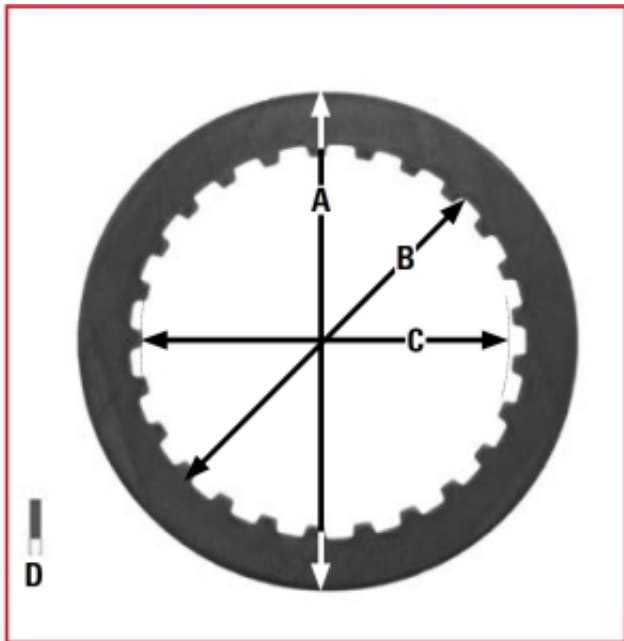

Dane aktualne na dzień: 22-04-2025 05:14

Link do produktu: <https://malikierowcy.com/trw-zf-przekladki-tarcz-sprzeglowych-honda-cbr-1100-xx-97-98-suzuki-gsf-1250-07-17-gsx-1250-10-17-vl-1500-13-14-p-36002.html>

TRW ZF PRZEKŁADKI TARCZ SPRZĘGŁOWYCH HONDA CBR 1100 XX 97-98, SUZUKI GSF 1250 07-17, GSX 1250 10-17, VL 1500 13-14,

Cena	187,85 zł
Numer katalogowy	236215190
Kod producenta	MES328-8
Kod EAN	3322937807765