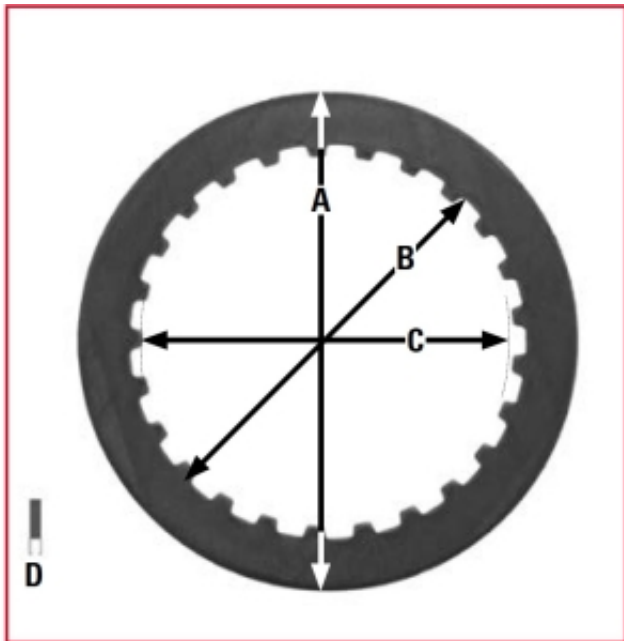

Dane aktualne na dzień: 21-04-2025 13:36

Link do produktu: <https://malikierowcy.com/trw-zf-przekladki-tarcz-sprzeglowych-honda-cbr-1100-xx97-08-vtr-1000-sp1-sp2-00-07-cb-1100-x11-00-03-p-36000.html>

## TRW ZF PRZEKŁADKI TARCZ SPRZĘGŁOWYCH HONDA CBR 1100 XX`97-08, VTR 1000 SP1 / SP2 00-07, CB 1100 X11 00-03,

Cena	<b>160,45 zł</b>
Numer katalogowy	<b>236215185</b>
Kod producenta	<b>MES328-6</b>
Kod EAN	<b>3322937339556</b>