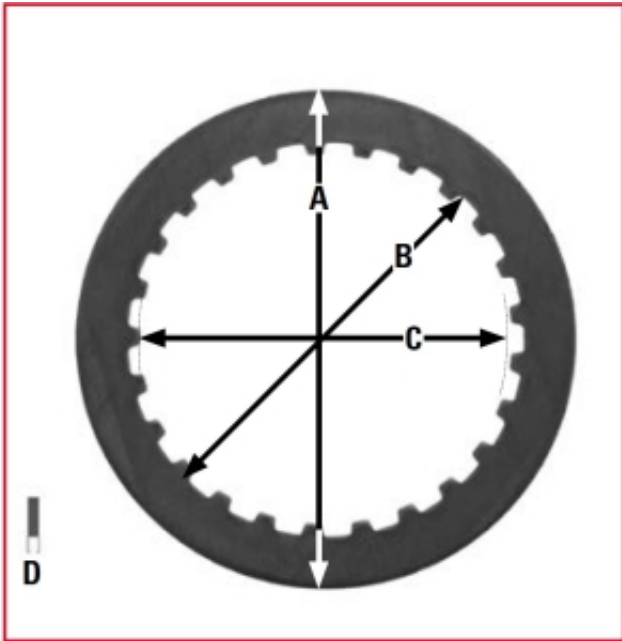

Dane aktualne na dzień: 20-04-2025 17:32

Link do produktu: <https://malikierowcy.com/trw-zf-przekladki-tarcz-sprzeglowych-kawasaki-gpz-zzr-1100-90-01-zzr-1200-02-05-promocja-p-35972.html>

## TRW ZF PRZEKŁADKI TARCZ SPRZĘGŁOWYCH KAWASAKI GPZ / ZZR 1100 90-01, ZZR 1200 02-05 (PROMOCJA)

Cena	<b>210,85 zł</b>
Numer katalogowy	<b>236215121</b>
Kod producenta	<b>MES311-8</b>
Kod EAN	<b>3322937340033</b>