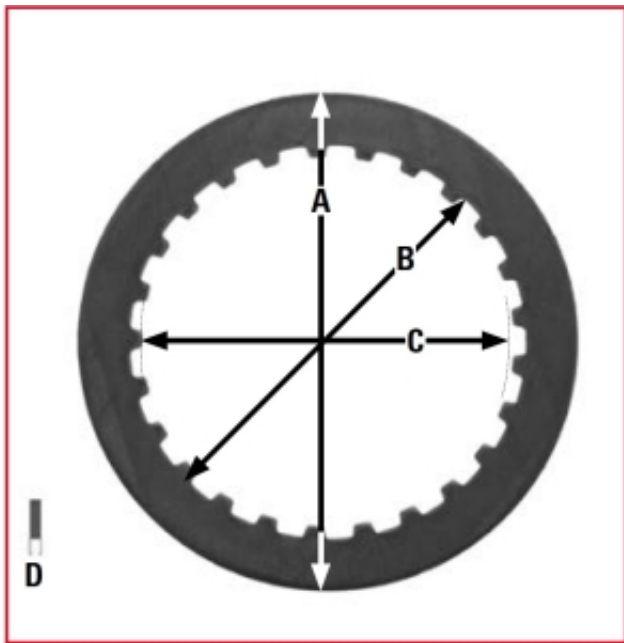

Link do produktu: <https://malikierowcy.com/trw-zf-przekladki-tarcz-sprzeglowych-ktm-1190-rc8-08-12-promocja-p-36003.html>

TRW ZF PRZEKŁADKI TARCZ SPRZĘGŁOWYCH KTM 1190 RC8 08-12 (PROMOCJA)

Cena	235,15 zł
Numer katalogowy	236215192
Kod producenta	MES328-9
Kod EAN	3322938194017