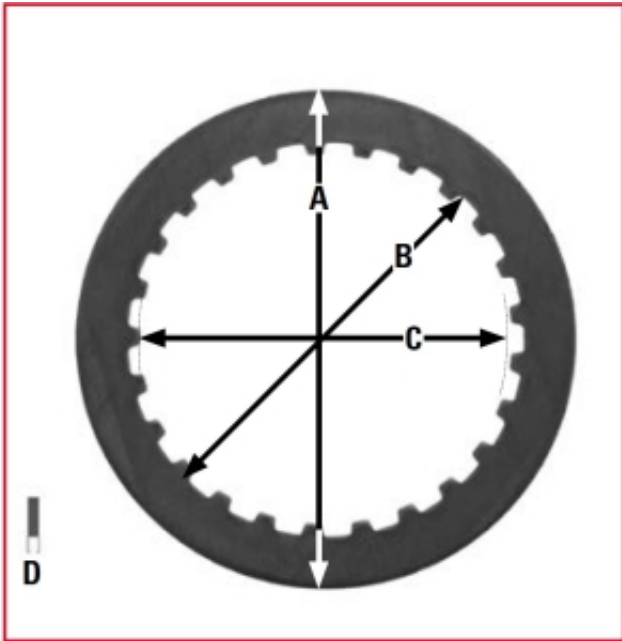

Dane aktualne na dzień: 22-04-2025 00:10

Link do produktu: <https://malikierowcy.com/trw-zf-przekladki-tarcz-sprzeglowych-ktm-exc-250-tpi-18-exc-sx-xc-13-19-exc-xc-300-13-exc-freeride-xc-350-11-17-exc-sx-xc-450-12-p-36079.html>

TRW ZF PRZEKŁADKI TARCZ SPRZĘGŁOWYCH KTM EXC 250 TPI 18-, EXC / SX / XC 13-19, EXC / XC 300 13-, EXC / FREERIDE / XC 350 11-17, EXC / SX / XC 450 12-,

Cena	210,85 zł
Numer katalogowy	236215388
Kod producenta	MES421-9
Kod EAN	3322938223144