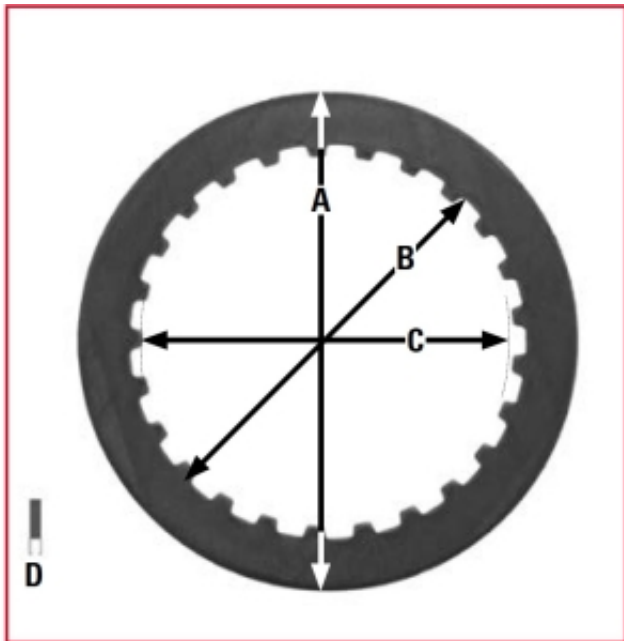

Dane aktualne na dzień: 21-04-2025 13:36

Link do produktu: <https://malikierowcy.com/trw-zf-przekladki-tarcz-sprzeglowych-suzuki-dr-125-82-00-rm-80-85-86-01-p-36030.html>

## TRW ZF PRZEKŁADKI TARCZ SPRZĘGŁOWYCH SUZUKI DR 125 82-00, RM 80 / 85 86-01,

Cena	<b>102,85 zł</b>
Numer katalogowy	<b>236215254</b>
Kod producenta	<b>MES345-4</b>
Kod EAN	<b>3322937340231</b>

Opis produktu