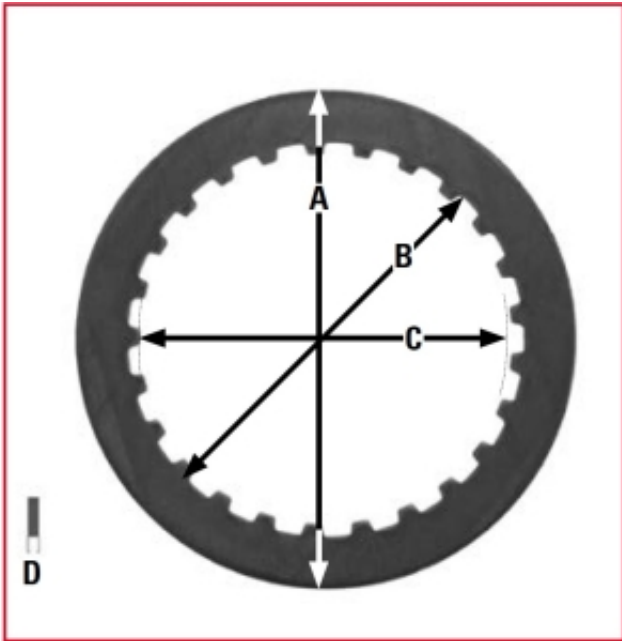

Dane aktualne na dzień: 21-04-2025 13:25

Link do produktu: <https://malikierowcy.com/trw-zf-przekladki-tarcz-sprzeglowych-suzuki-drz-400-00-08-ltz-400-03-04-p-36044.html>

## TRW ZF PRZEKŁADKI TARCZ SPRZĘGŁOWYCH SUZUKI DRZ 400 00-08, LTZ 400 03-04

Cena	<b>165,85 zł</b>
Numer katalogowy	<b>236215279</b>
Kod producenta	<b>MES358-7</b>
Kod EAN	<b>3322938216313</b>

Opis produktu