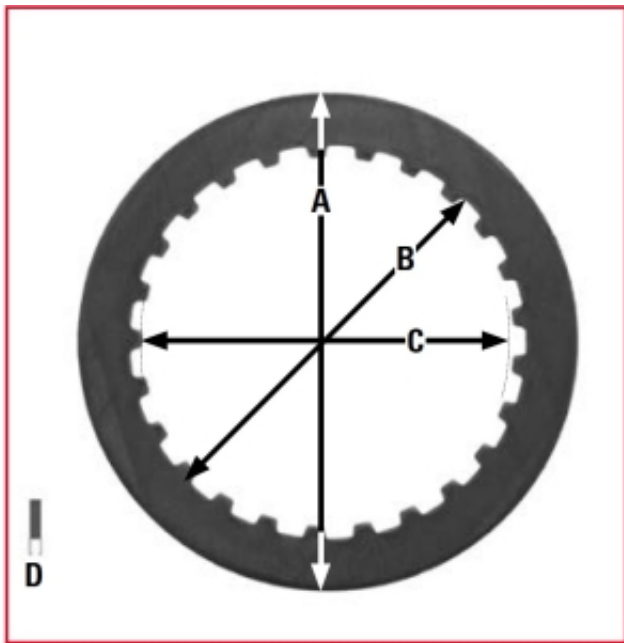

Link do produktu: <https://malikierowcy.com/trw-zf-przekladki-tarcz-sprzeglowych-yamaha-xv-1900-06-16-p-35983.html>

## TRW ZF PRZEKŁADKI TARCZ SPRZĘGŁOWYCH YAMAHA XV 1900 06-16,

Cena	<b>240,85 zł</b>
Numer katalogowy	<b>236215144</b>
Kod producenta	<b>MES319-10</b>
Kod EAN	<b>3322938175139</b>

Opis produktu