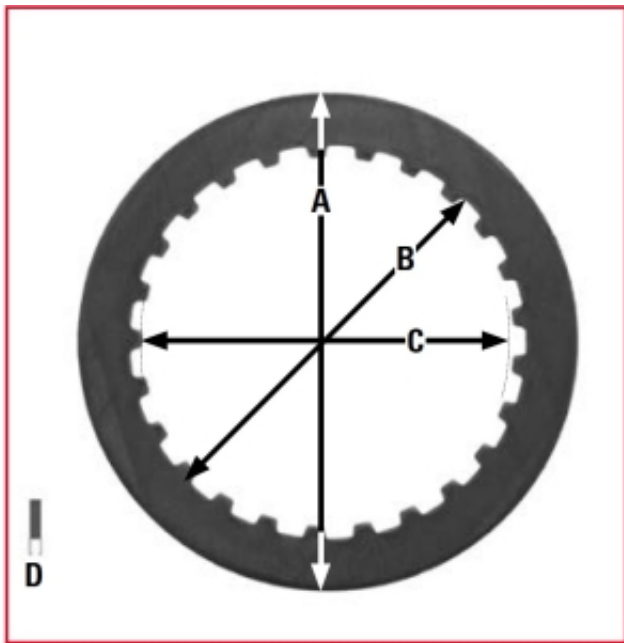

Link do produktu: <https://malikierowcy.com/trw-zf-przekladki-tarcz-sprzeglowych-yamaha-xv-535-88-03-p-36059.html>

## TRW ZF PRZEKŁADKI TARCZ SPRZĘGŁOWYCH YAMAHA XV 535 88-03,

Cena	<b>142,85 zł</b>
Numer katalogowy	<b>236215349</b>
Kod producenta	<b>MES404-6</b>
Kod EAN	<b>3322937340057</b>

Opis produktu