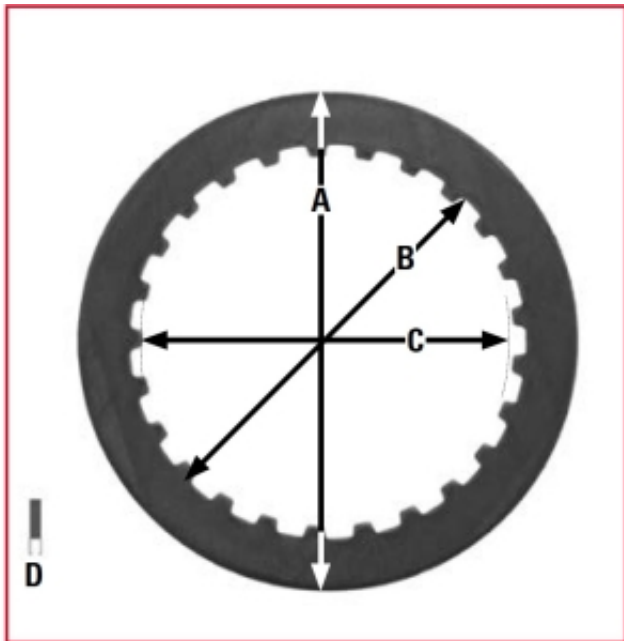

Dane aktualne na dzień: 21-04-2025 09:44

Link do produktu: <https://malikierowcy.com/trw-zf-przekladki-tarcz-sprzeglowych-yamaha-yzf-wr-450-03-07-yzf-wr-426-00-02-p-36050.html>

## TRW ZF PRZEKŁADKI TARCZ SPRZĘGŁOWYCH YAMAHA YZF / WR 450 03-07, YZF / WR 426 00-02,

Cena	<b>203,85 zł</b>
Numer katalogowy	<b>236215291</b>
Kod producenta	<b>MES365-8</b>
Kod EAN	<b>3322938129965</b>