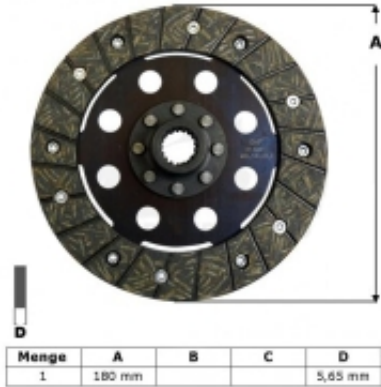

Dane aktualne na dzień: 21-04-2025 21:20

Link do produktu: <https://malikierowcy.com/trw-zf-tarcza-sprzeglowa-bmw-r-850-gs-r-rt-97-99-r-1100-gs-93-99-k-100-lt-rs-rt-83-91-k-1100-lt-rs-92-98-r-1100-r-rs-rt-95-01-eps6-p-35651.html>

MCC602

TRW ZF TARCZA SPRZĘGŁOWA BMW R 850 GS / R / RT 97-99, R 1100 GS 93-99, K 100 LT / RS / RT 83-91, K 1100 LT / RS 92-98, R 1100 R / RS / RT 95-01, (EBS6

Cena	354,85 zł
Numer katalogowy	236214102
Kod producenta	MCC602
Kod EAN	3322937094110