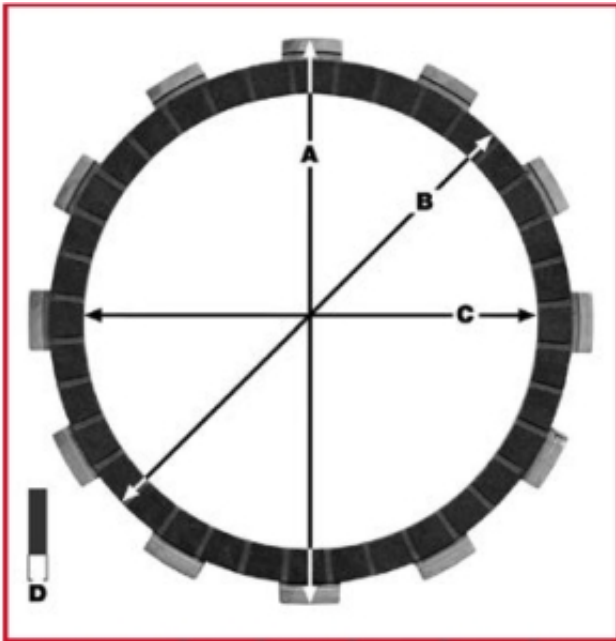

Dane aktualne na dzień: 08-06-2025 05:49

Link do produktu: <https://malikierowcy.com/trw-zf-tarcze-sprzeglowe-harley-davidson-hlh-883-1100-84-90-kawasaki-z650-78-83-gpz-750-turbo-83-85-z-750-80-82-eps4413-promocja-p-35531.html>

## TRW ZF TARCZE SPRZĘGŁOWE HARLEY- DAVIDSON HLH 883 / 1100 84-90, KAWASAKI Z650 78-83, GPZ 750 / TURBO 83-85 Z 750 80-82 (EBS4413) (PROMOCJA)

Cena	<b>320,35 zł</b>
Numer katalogowy	<b>236213770</b>
Kod producenta	<b>MCC207-7</b>
Kod EAN	<b>3322937093250</b>