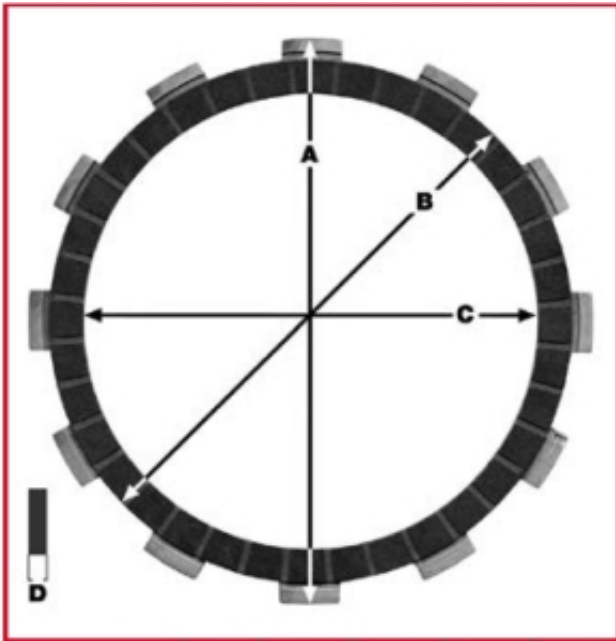

Dane aktualne na dzień: 21-04-2025 18:49

Link do produktu: <https://malikierowcy.com/trw-zf-tarcze-sprzeglowe-harley-davidson-xl-sportster-883-xl-sportster-1200-xr-1200-ectric-glide-1340-dyna-1340-softail-1340-racing-90-17-p-35666.html>

## TRW ZF TARCZE SPRZĘGŁOWE HARLEY DAVIDSON XL SPORTSTER 883, XL SPORTSTER 1200, XR 1200, ECTRIC GLIDE 1340, DYNA 1340, SOFTAIL 1340 RACING 90-17,

Cena	<b>497,85 zł</b>
Numer katalogowy	<b>236214192</b>
Kod producenta	<b>MCC803-8C</b>
Kod EAN	<b>3322938134440</b>