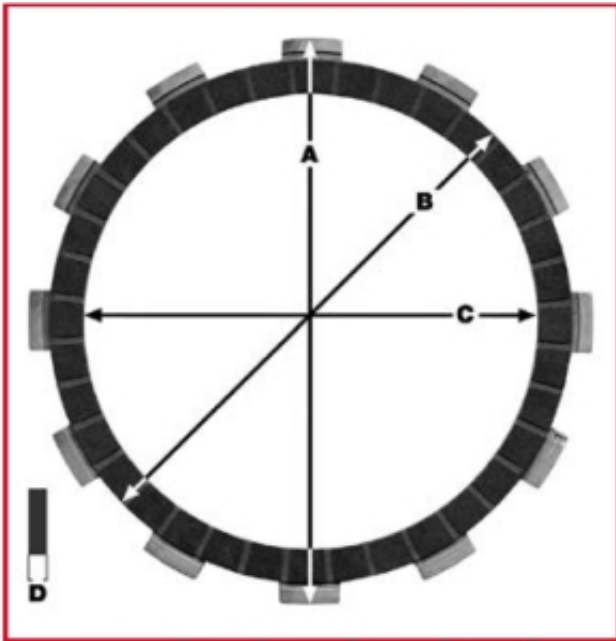

Link do produktu: <https://malikierowcy.com/trw-zf-tarcze-sprzeglowe-honda-cr-250-500-83-89-xl600-83-87-xr-600-85-99-fmx-650-04-06-fx-vigor-650-99-00-nx-650-88-01-xr-650-l-93-97-sl-650-p-35494.html>

## TRW ZF TARCZE SPRZĘGŁOWE HONDA CR 250 / 500 83-89, XL600 83-87, XR 600 85-99, FMX 650 04-06, FX-VIGOR 650 99-00, NX 650 88-01, XR 650 L 93-97, SLR 650

Cena	<b>255,85 zł</b>
Numer katalogowy	<b>236213682</b>
Kod producenta	<b>MCC116-7</b>
Kod EAN	<b>3322937092925</b>