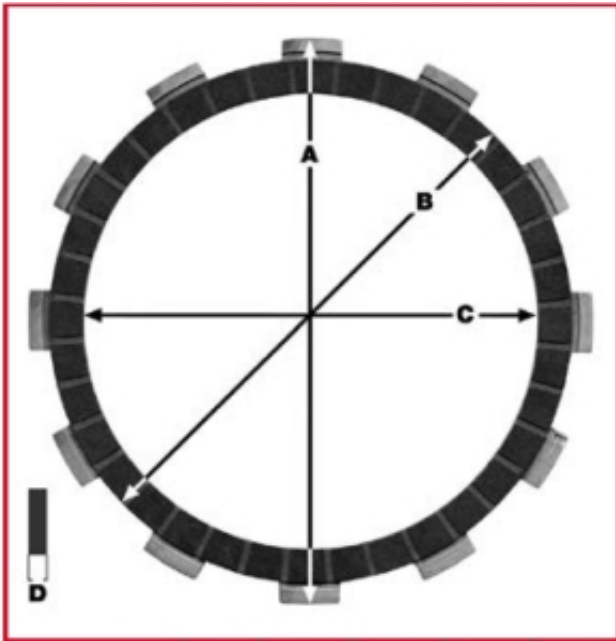

TRW ZF TARCZE SPRZĘGŁOWE HUSABERG FE / FS 450 / 550 / 650 07-08, KTM SXF 450 RALLY 11-14, SX 450 08-12, SX / XC 505 09-13, (EBS5638)

Cena	312,85 zł
Numer katalogowy	236214069
Kod producenta	MCC510-9
Kod EAN	3322937871612