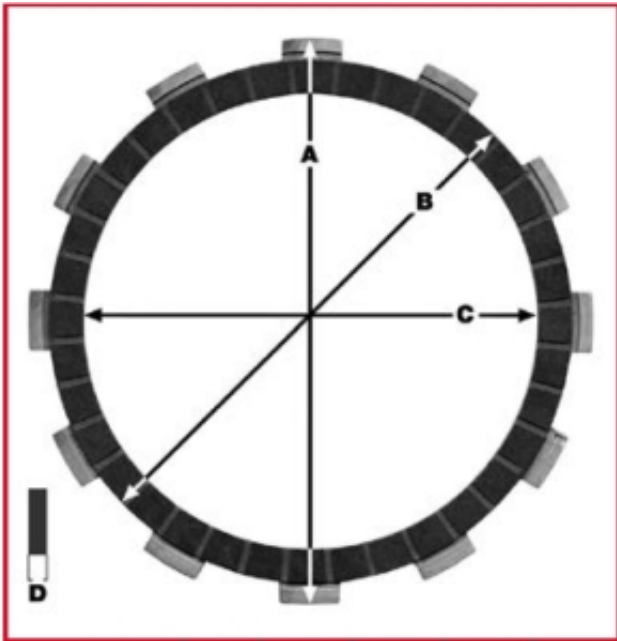

Dane aktualne na dzień: 21-04-2025 18:49

Link do produktu: <https://malikierowcy.com/trw-zf-tarcze-sprzeglowe-kawasaki-z-900-17-19-klz-1000-versys-15-19-z-1000-r-sx-16-19-eps4503-promocja-p-35563.html>

TRW ZF TARCZE SPRZĘGŁOWE KAWASAKI Z 900 17-19, KLZ 1000 VERSYS 15-19, Z 1000 R / SX 16-19 (EBS4503) (PROMOCJA)

Cena	400,35 zł
Numer katalogowy	236213842
Kod producenta	MCC325-9
Kod EAN	3322938328900

Opis produktu