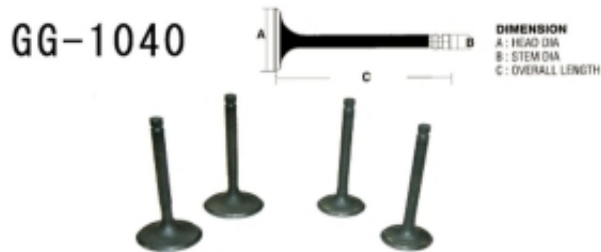

Dane aktualne na dzień: 20-04-2025 17:21

Link do produktu: <https://malikierowcy.com/vesrah-zawor-wydechowy-honda-xr-250-r-86-95-2-na-pojazd-23-5x5-5x96-0-mm-oem-14721-kr6-000-1szt-made-in-japan-p-30294.html>

Intake No.	Exhaust No.
GG-1040-IN 2Pcs	GG-1040-EX 2Pcs
28.50 X 5.50 X 96.60mm	23.50 X 5.50 X 96.00mm

## VESRAH ZAWÓR WYDECHOWY HONDA XR 250 R '86-'95 (2 NA POJAZD) (23,5X5,5X96,0 MM) (OEM: 14721-KR6-000) (1SZT.) (MADE IN JAPAN)

Cena	<b>128,25 zł</b>
Numer katalogowy	<b>236195870</b>
Kod producenta	<b>GG-1040-EX</b>