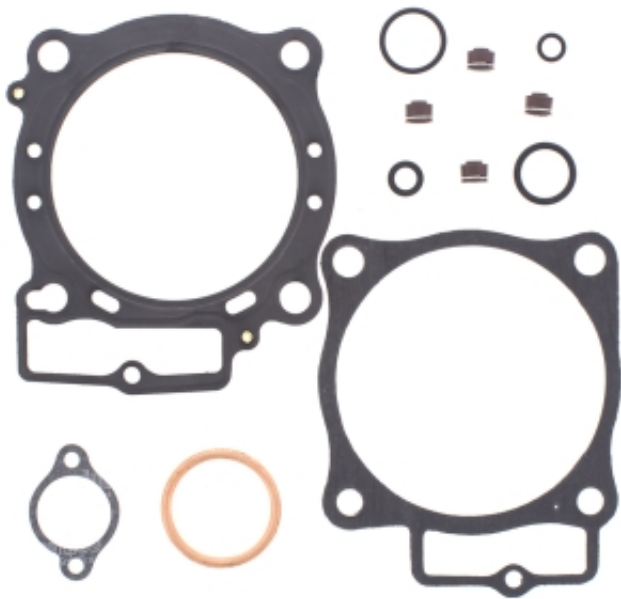

Dane aktualne na dzień: 21-04-2025 09:43

Link do produktu: <https://malikierowcy.com/winderosa-vertex-uszczelki-top-end-honda-crf-450r-09-16-crf450-p-16333.html>

## WINDEROSA (VERTEX) USZCZELKI TOP-END HONDA CRF 450R '09-'16 (CRF450)

Cena	<b>310,85 zł</b>
Numer katalogowy	<b>236163382</b>
Kod producenta	<b>810284</b>
Kod EAN	<b>714205802849</b>

Opis produktu