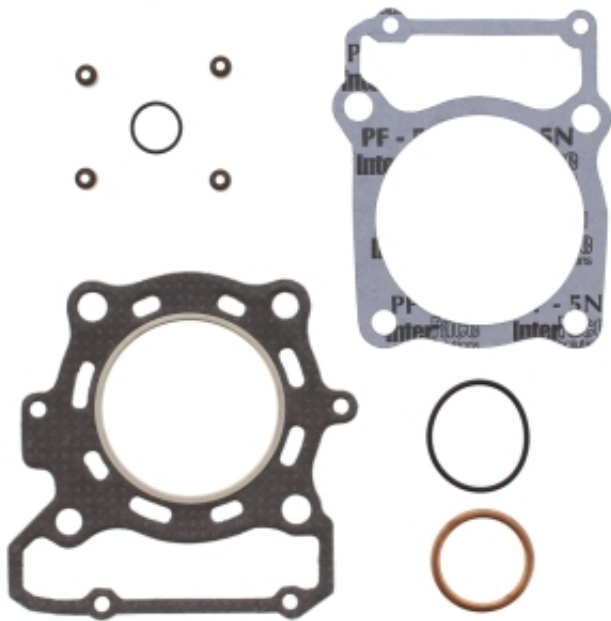

Dane aktualne na dzień: 21-04-2025 13:37

Link do produktu: <https://malikierowcy.com/winderosa-vertex-uszczelki-top-end-kawasaki-klx250r-94-96-klx250s-06-14-p-16383.html>

WINDEROSA (VERTEX) USZCZELKI TOP-END KAWASAKI KLX250R '94-96, KLX250S '06-'14

| | |
|------------------|---------------------|
| Cena | 129,85 zł |
| Numer katalogowy | 236163608 |
| Kod producenta | 810460 |
| Kod EAN | 714205804607 |

Opis produktu