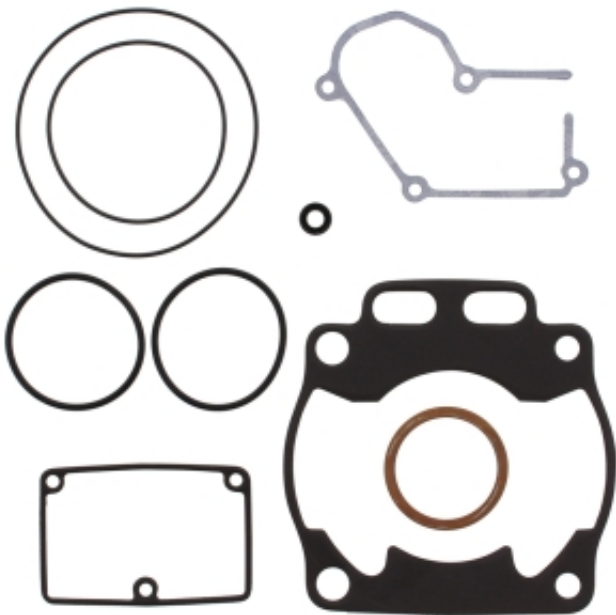

Link do produktu: <https://malikierowcy.com/winderosa-vertex-uszczelki-top-end-kawasaki-kx-250-05-08-p-16386.html>

WINDEROSA (VERTEX) USZCZELKI TOP-END KAWASAKI KX 250 05-08

Cena	100,85 zł
Numer katalogowy	236163619
Kod producenta	810465
Kod EAN	714205804652

Opis produktu