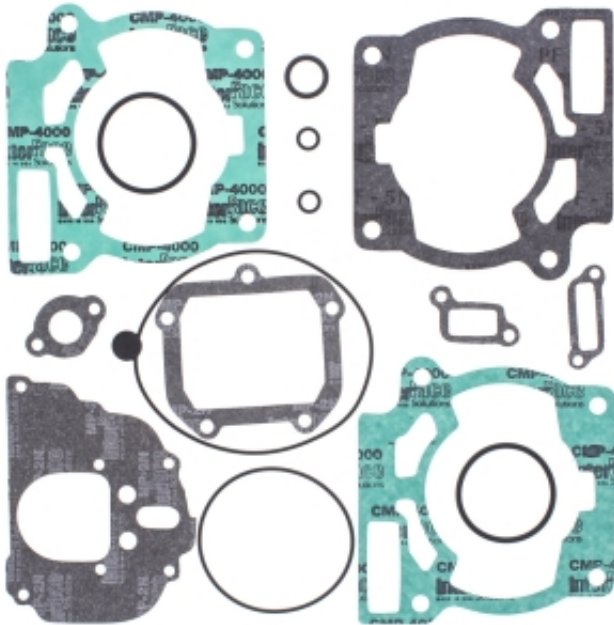

Link do produktu: <https://malikierowcy.com/winderosa-vertex-uszczelki-top-end-ktm-sxexc-200-03-16-p-16352.html>

WINDEROSA (VERTEX) USZCZELKI TOP-END KTM SX/EXC 200 '03-'16

Cena	107,85 zł
Numer katalogowy	236163439
Kod producenta	810319
Kod EAN	714205803198

Opis produktu