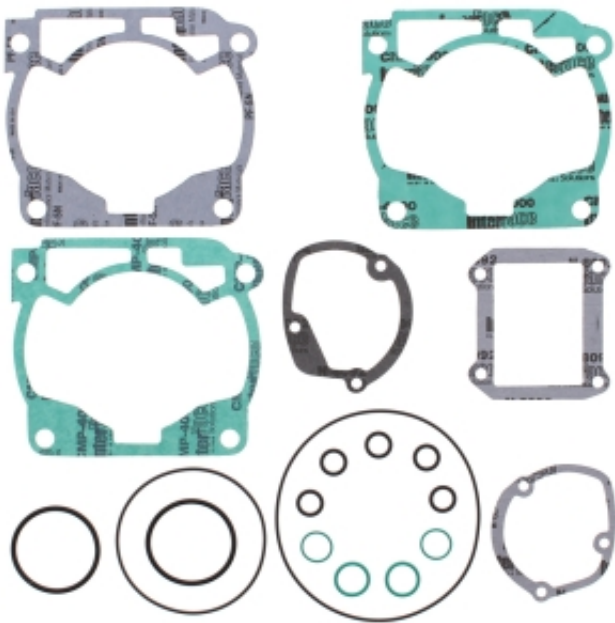

Dane aktualne na dzień: 21-04-2025 13:36

Link do produktu: <https://malikierowcy.com/winderosa-vertex-uszczelki-top-end-ktm-sxexc-250-05-06-p-16353.html>

WINDEROSA (VERTEX) USZCZELKI TOP-END KTM SX/EXC 250 05-06

Cena	94,85 zł
Numer katalogowy	236163441
Kod producenta	810324
Kod EAN	714205803242

Opis produktu