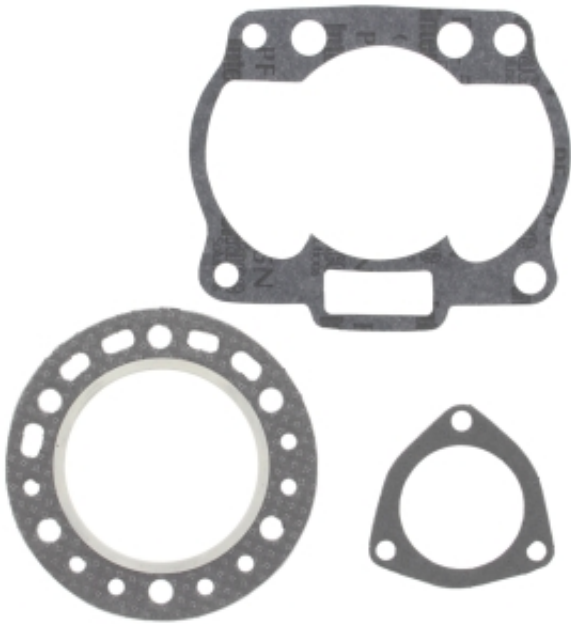

Dane aktualne na dzień: 21-04-2025 18:49

Link do produktu: <https://malikierowcy.com/winderosa-vertex-uszczelki-top-end-suzuki-rm-250-84-85-p-16406.html>

WINDEROSA (VERTEX) USZCZELKI TOP-END SUZUKI RM 250 '84-'85

Cena	61,35 zł
Numer katalogowy	236163679
Kod producenta	810572
Kod EAN	714205805727

Opis produktu