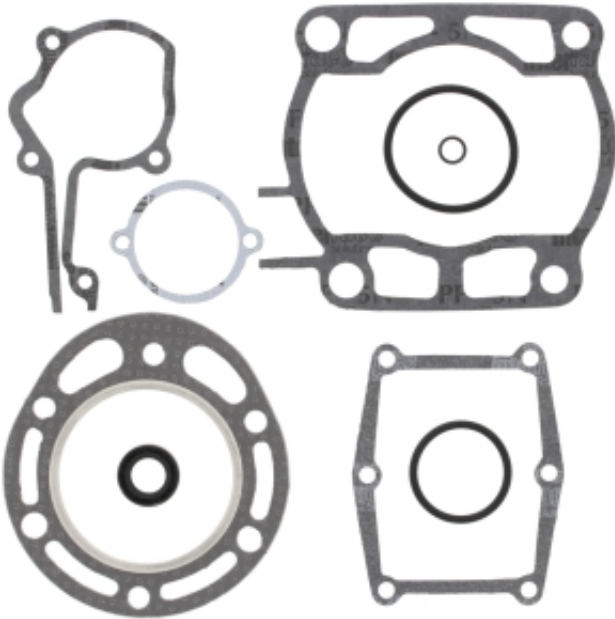

Dane aktualne na dzień: 21-04-2025 13:37

Link do produktu: <https://malikierowcy.com/winderosa-vertex-uszczelki-top-end-yamaha-yz-250-83-85-p-16427.html>

WINDEROSA (VERTEX) USZCZELKI TOP-END YAMAHA YZ 250 '83-'85

Cena	89,25 zł
Numer katalogowy	236163735
Kod producenta	810660
Kod EAN	714205806601

Opis produktu